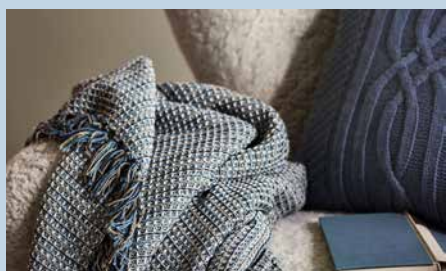

UNDER 200

JUNA LAND PLAID
3 farvevarianter 130x180 cm.
190,00