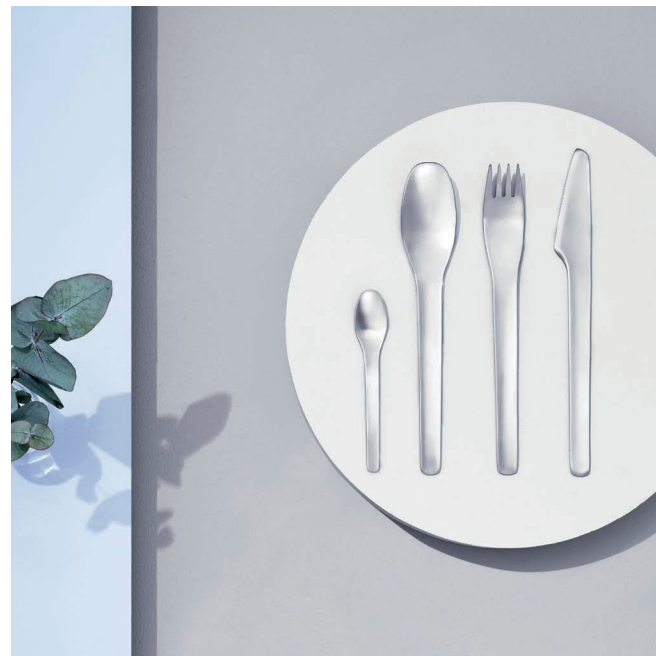

Pilastro & Maya

Gør hverdagen til en fest med Pilastro og Maya sættet. Formsproget, der taler ind i de fleste moderne boligens indretning, og materialevalget gør det til et perfekt match.

Design: Francis Cayouette (Pilastro) og Tias Eckhoff (Maya)

Art. nr.: B-23-13

12 stk. Pilastro drikkeglas 0,24 l. (2 pakker a 6 stk.)
Pilastro serveringskål Ø 15 cm
Pilastro serveringskål Ø 23 cm
Maya kage/serveringsspade

Vejl. butikspris pr. sæt 1.599,75 kr.

B2B pris eks. moms pr. sæt 560 kr.

EM bestik – 24 dele

Erik Magnussens bestik i rustfrit stål, designet i 1995, er et udtryk for Erik Magnussens elegante og minimalistiske design. Den satinpolerede overflade og moderne stil skiller sig ud med sine let konkave kurver på en enestående måde. EM bestiksættet består af: middagsgaffel, middagskniv, middagsske, teske.

Design: Erik Magnussen

Art. nr.: B-23-14

6 stk. EM middagsgaffer
6 stk. EM middagsknive
6 stk. EM middagskeer
6 stk. EM teskeer

Vejl. butikspris pr. sæt 2.698,80 kr.

B2B pris eks. moms pr. sæt 560 kr.

FOODIE kaffekværn & mælkeskummer

Den elektriske FOODIE serie inviterer til daglig brug med sit funktionelle og brugervenlige design. Med Foodie kaffekværnen får du den optimale smag ud af kaffebønnerne, hvis de kværnes umiddelbart inden kaffen brygges. Med FOODIE tager det kun få sekunder. Foodie mælkeskummeren har 3 programmer, da den både kan skumme varmt og koldt mælk, samt varme mælk uden at det skummes. Beholderen har en indvendig non-stick Teflon® belægning, som sikrer, at mælken ikke brænder på og gør beholderen nem at rengøre. De medfølgende 2 piskeris samt låg kan købes som reservedel. Alle el-artiklerne i FOODIE-serien kan adskilles, så de rene materialer kan genanvendes til nye produkter.

Design: UNIT 10

Art. nr.: B-23-15