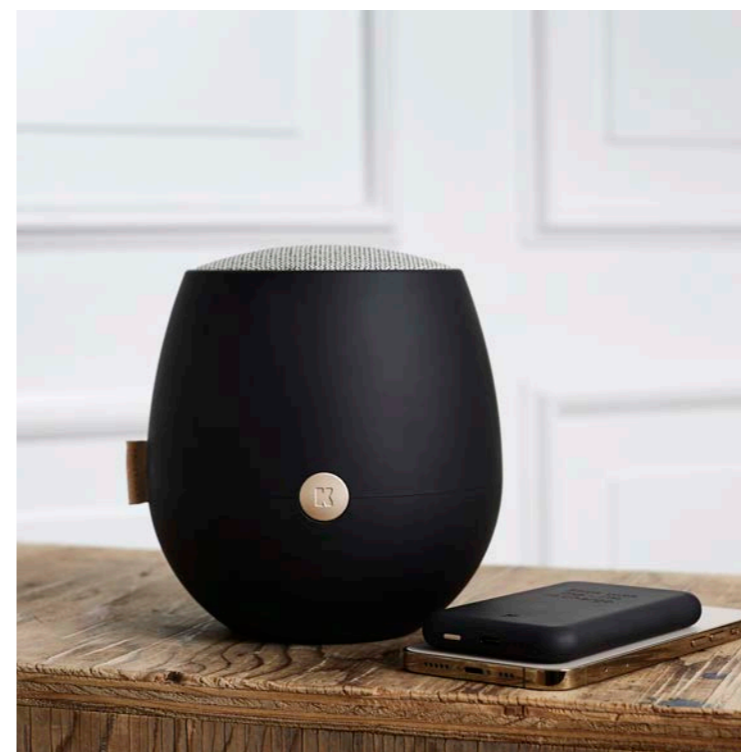

aJAZZ+ og toCHARGE Qi

aJAZZ+ er en smuk kompagnon, der leverer lyd i særklasse. Med 15W digitale forstærkere spiller aJAZZ+ op til dans eller hygge i op til 30 timer.

toCHARGE Qi er den perfekte rejsekammerat, der giver dig strøm, når du er på farten. Den har antislip-overflade og magnet og passer til Qi-kompatible telefoner.

Priser

DKK B2B/vejl.	800/1798
SEK B2B/vejl.	1080/2598
NOK B2B/vejl.	1050/2498