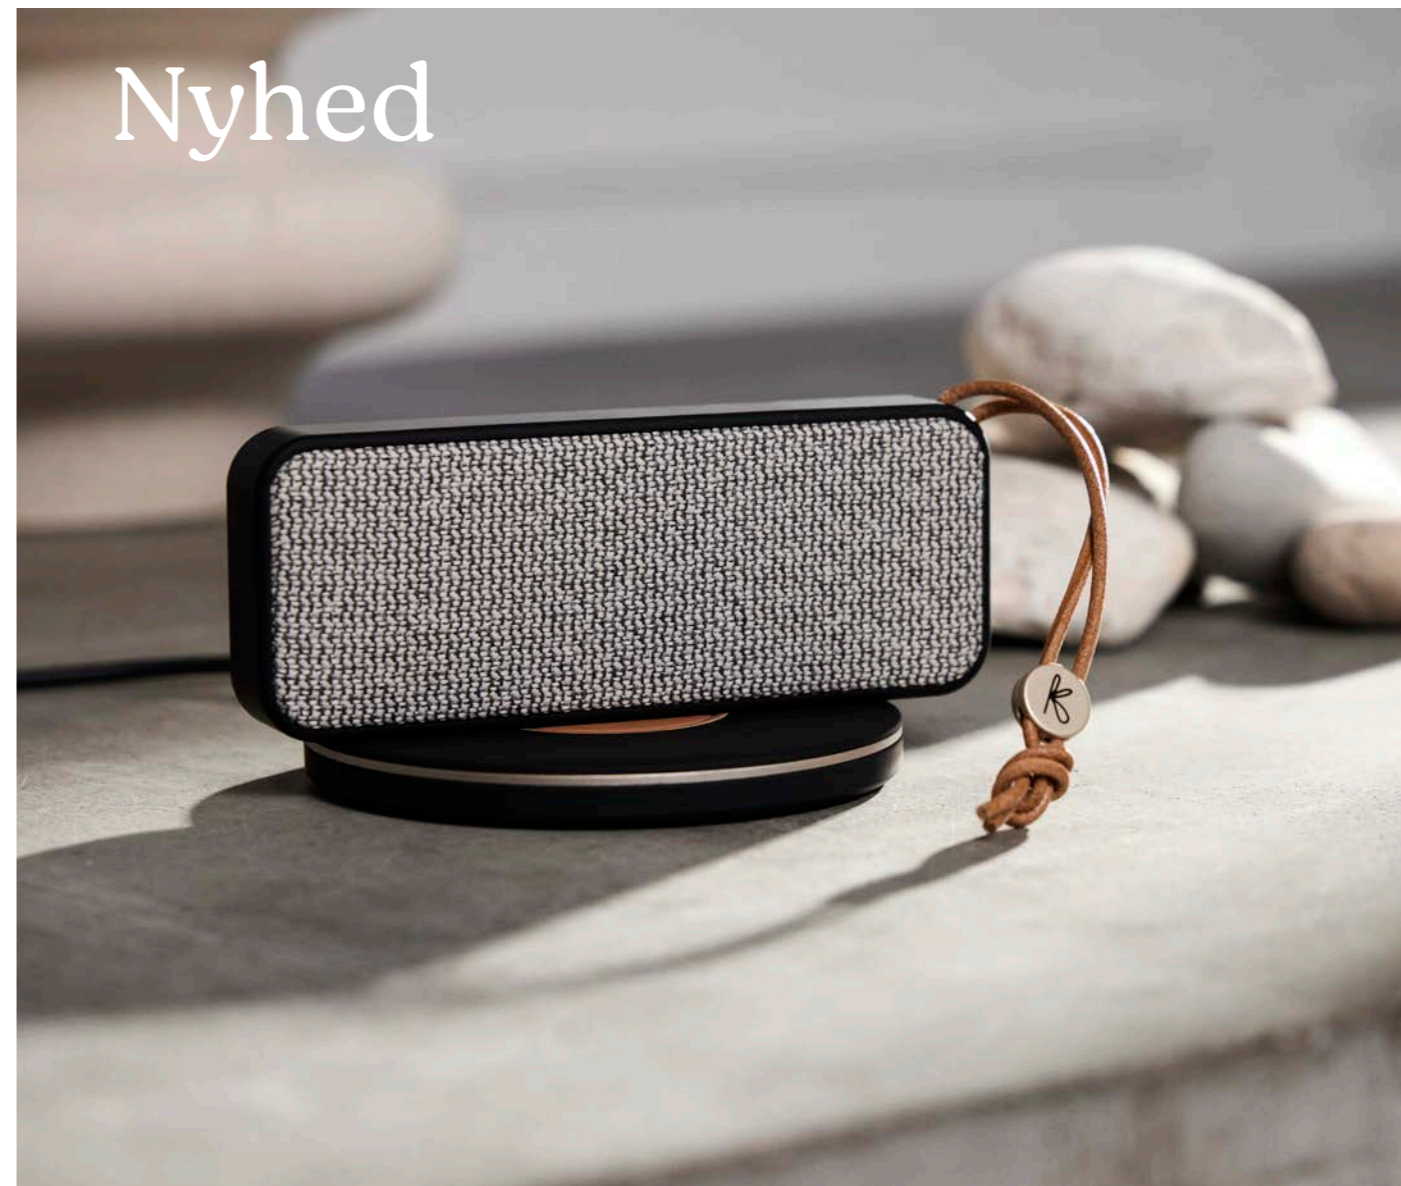

Nyhed

aGROOVE mini + wiCHARGE 2

Et sødt par, der sørger for god lyd i lommestørrelse samt en praktisk oplader til både højttaleren og din telefon/høretelefoner. aGROOVE mini er lille nok til at kunne være i din lomme og stor nok til at kunne etablere en 'groovy' stemning med sin rige, detaljerede lyd.

Og med wiCHARGE 2 ved hånden, bliver det ikke nemmere. Alt, du skal gøre, er at tilslutte den til en stikkontakt og placere din Qi-kompatible mobiltelefon, højttaler eller earbuds ovenpå. Den perfekte opladestation på et skrivebord, i køkkenet, i stuen eller på et sengebord.

Priser

DKK B2B/vejl.	400/799
SEK B2B/vejl.	600/1199
NOK B2B/vejl.	600/1099