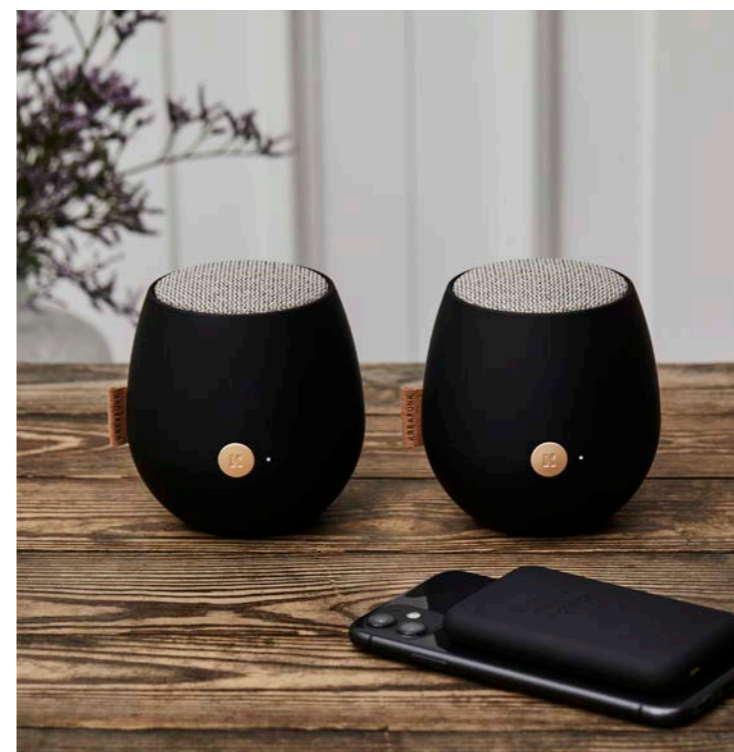

NB. Powerbank følger ikke med

aJAZZ Qi x 2

Med to aJAZZ Qi højttalere får du muligheden for at opleve Stereo Play (TWS). Det betyder, at du kan afspille begge højttalere samtidigt og dermed opnå en sublim lydoplevelse. De er naturligvis trådløse og kan fint tages med ud på f.eks. terrassen.

Priser

DKK B2B/vejl.	600/1198
SEK B2B/vejl.	850/1800
NOK B2B/vejl.	850/1699

Specs og detaljer

- Op til 30 timers spilletid
- Bluetooth 5.0
- Opladetid: 4-5 timer
- 6W digital forstærker
- Stereo Play (TWS)
- Vandafvisende (IPX5)
- Understøtter trådløs Qi opladning