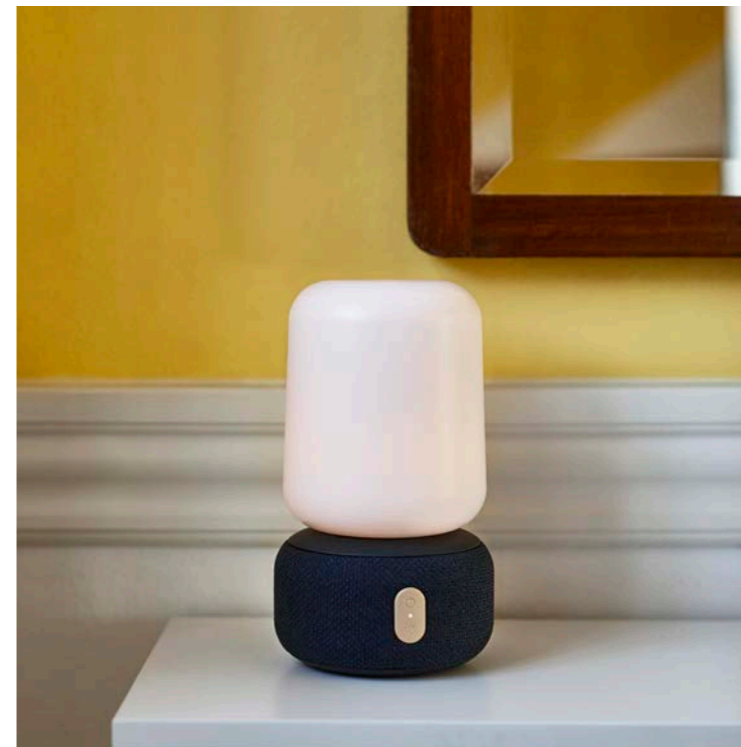

Colli: 3

aLOOMI

Få både lampe og højttaler i én. Således blander din musik fint ind i dit hjem eller din lampe ind med din lyd. Dimmable light, candlelight function og farvet lys er nogle af de spændende funktioner aLOOMI tilbyder. Derudover er den vandafvisende.

Priser

DKK B2B/vejl.	400/999
SEK B2B/vejl.	550/1399
NOK B2B/vejl.	530/1399

Specs og detaljer

- Op til 30 timers spilletid
- 6W digital forstærker
- Opladning: 3-4 timer (USB) / 6-8 timer (Qi)
- Stereo Play (TWS)
- Voice Assistant
- Bluetooth: version 5.0
- Vandafvisende (IPX4)