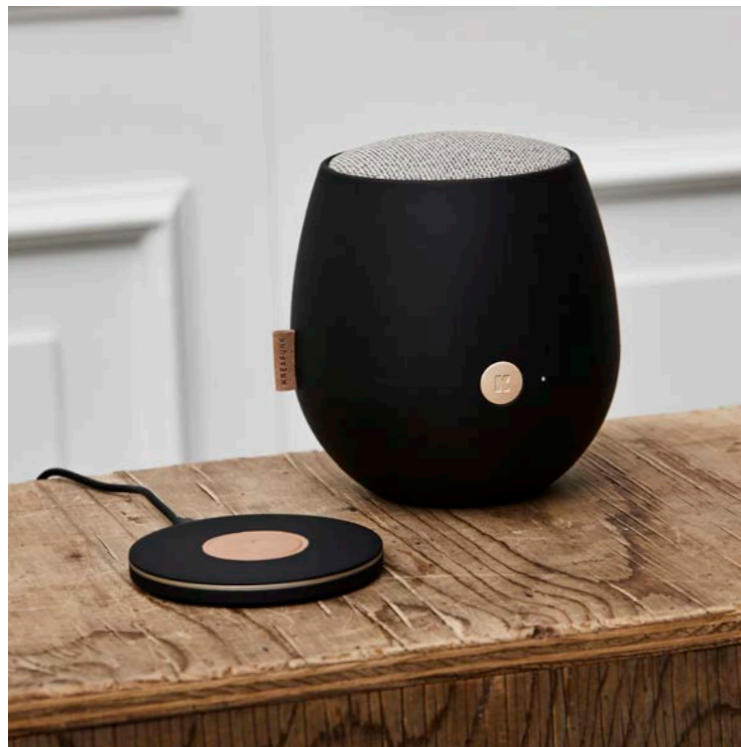

aJAZZ+ & wiCHARGE

Denne kombination af lyd og trådløs opladning er et oplagt valg, hvis du altid har musik tændt.

Hvis du vil undgå, at musikken stopper, så sørg for at placere aJAZZ+ på den trådløse oplader. Så spiller musikken, lige så længe du ønsker.

Priser

DKK B2B/vejl.	720/1598
SEK B2B/vejl.	995/2298
NOK B2B/vejl.	965/2198