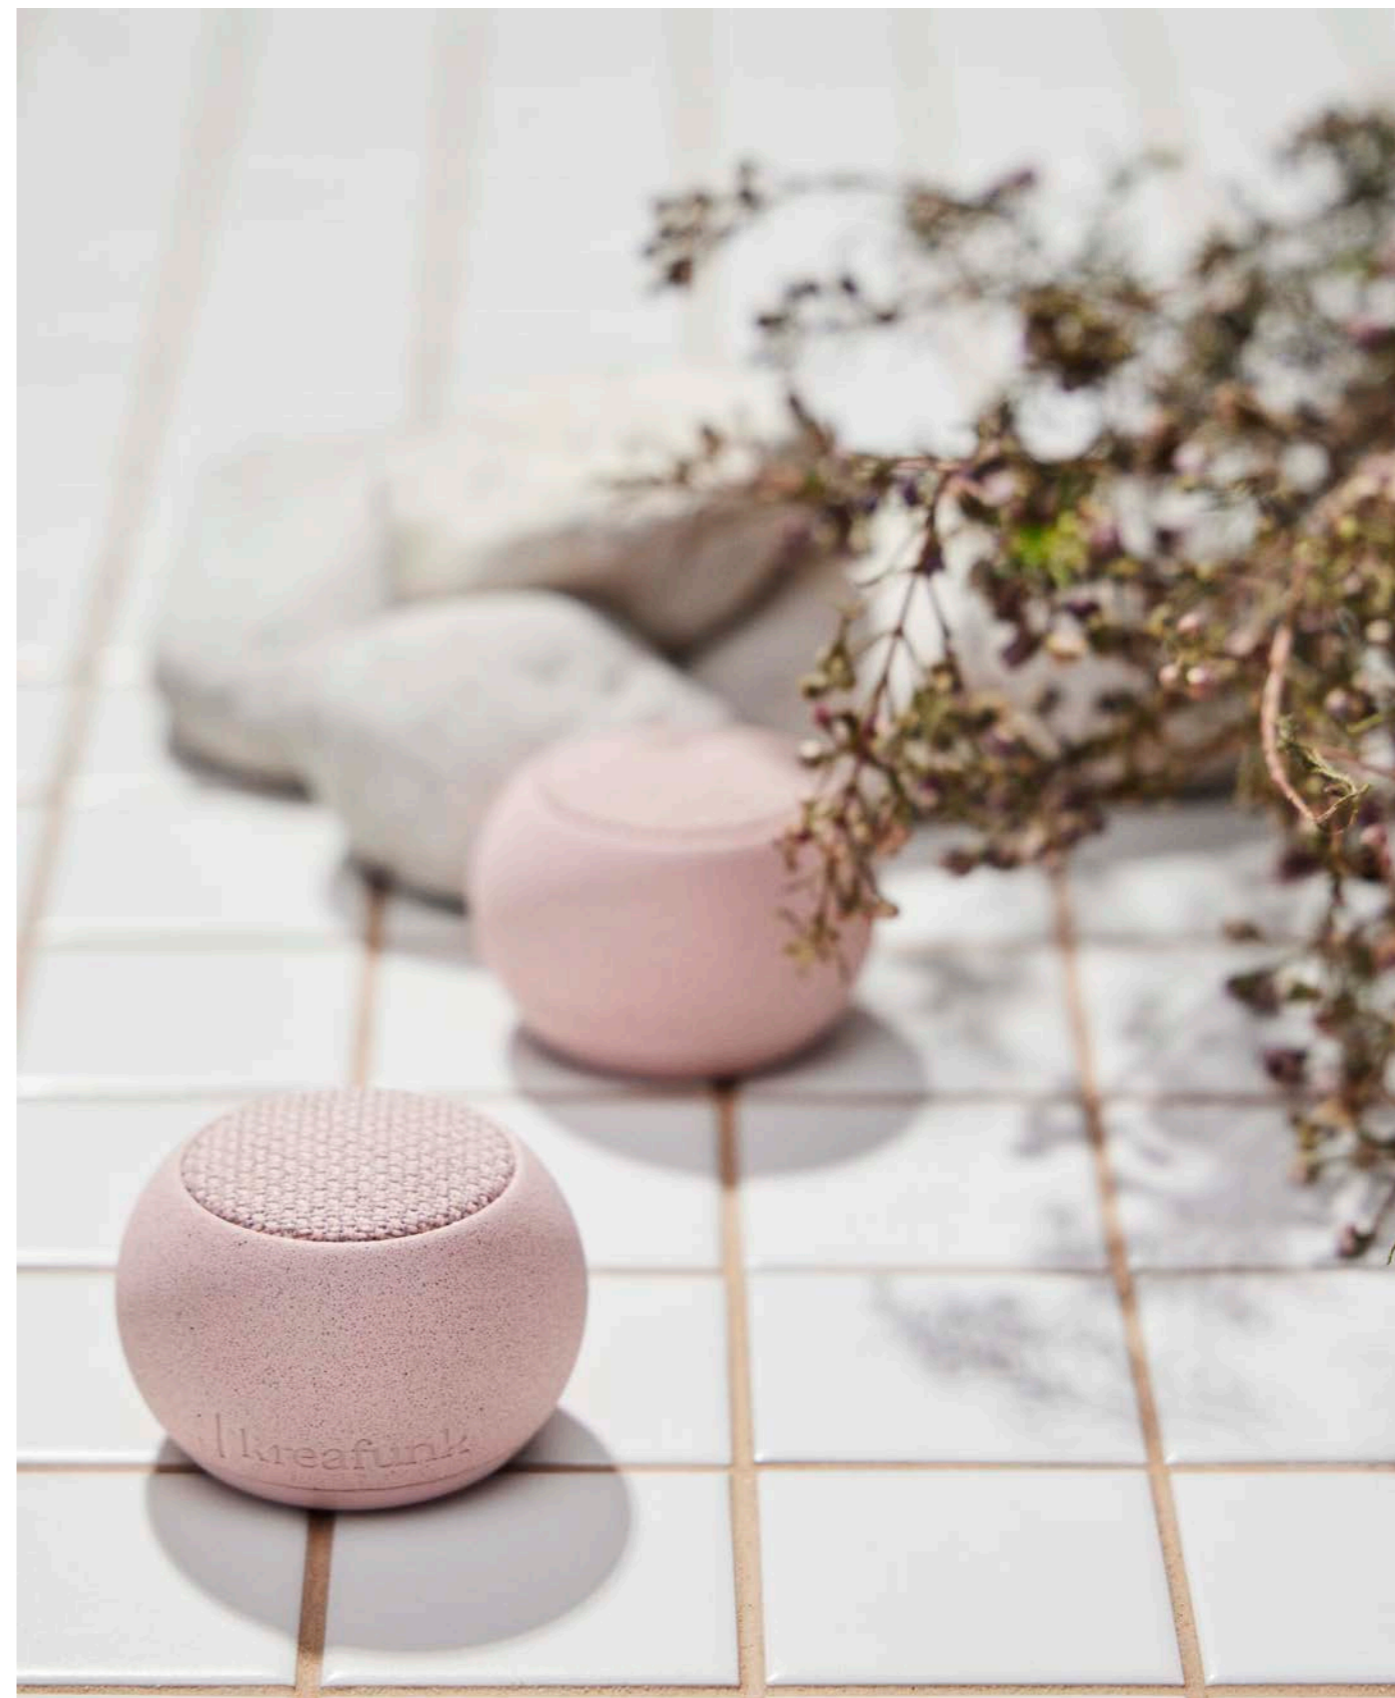

Colli: 2

aTUNE

Fantastisk DAB+ og FM radio, der også fungerer som en Bluetooth højttaler. På den måde får du alle afspilningsmulighederne samlet i et produkt. Desuden har den indbygget alarmfunktion. De afrundede kanter og nøje udvalgte designelementer giver radioen et retro look tilført et moderne touch.