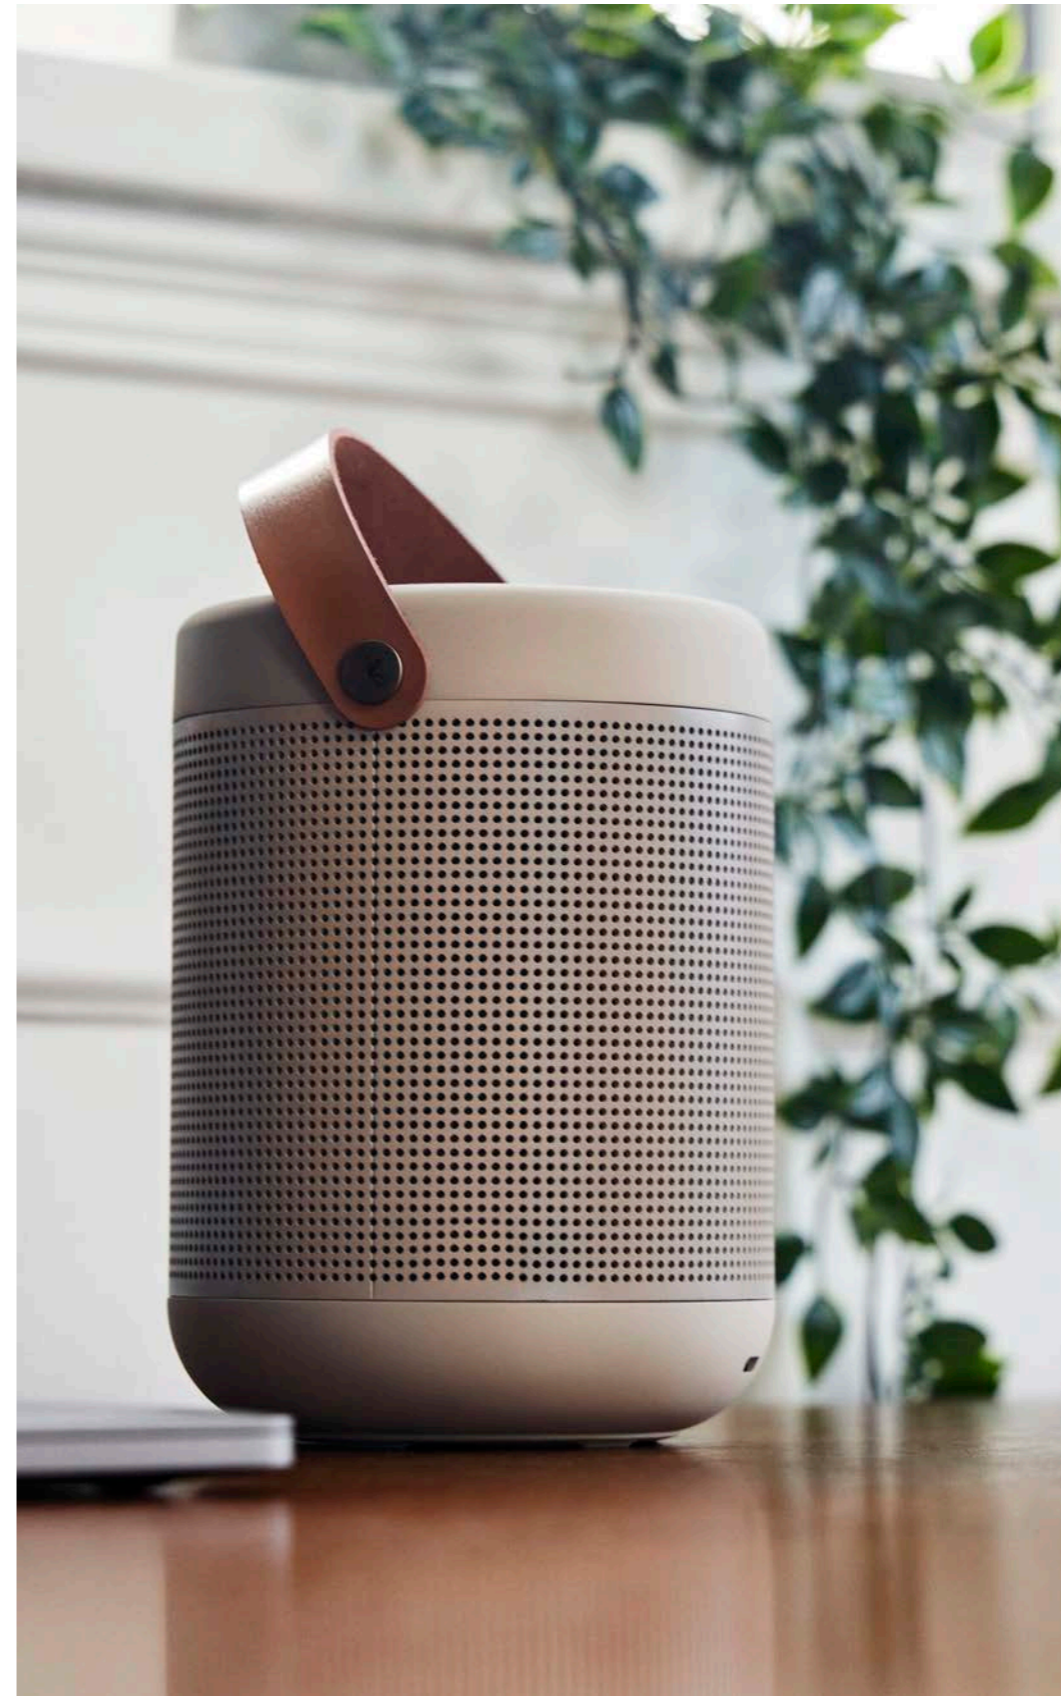

aMAJOR 2

En opgraderet version af den elskede aMAJOR højttaler. Bare større og bedre. Hele 8% større og med en meget kraftig 40W digital forstærker med avanceret 360° lydteknologi.

Priser

DKK B2B/vejl.	560/1499
SEK B2B/vejl.	820/2199
NOK B2B/vejl.	800/1999

Specs og detaljer

- Op til 30 timers spilletid
- 40W digitalforstærkere
- Bluetooth 5.0
- Stereo Play (TWS)
- Qi-opladning
- Vandafvisende (IPX5)