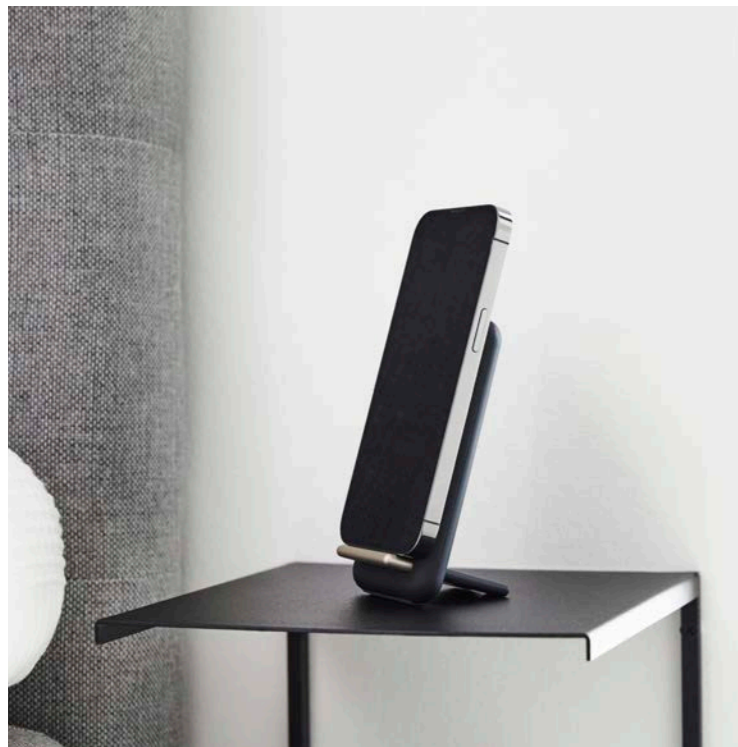

reCHARGE

Oplad din smartphone æstetisk og nemt. Den uovertrufne reCHARGE er det perfekte valg til dit natbord eller skrivebord. Det er en trådløs ladestander med hurtig opladning på 15W.

Priser

DKK B2B/vejl.	180/349
SEK B2B/vejl.	250/499
NOK B2B/vejl.	250/499

Specs og detaljer

- 15W Qi trådløs hurtig-opladning
- Horisontal og vertikal opladning
- USB-C connection
- Champagne detaljer, LED og soft touch