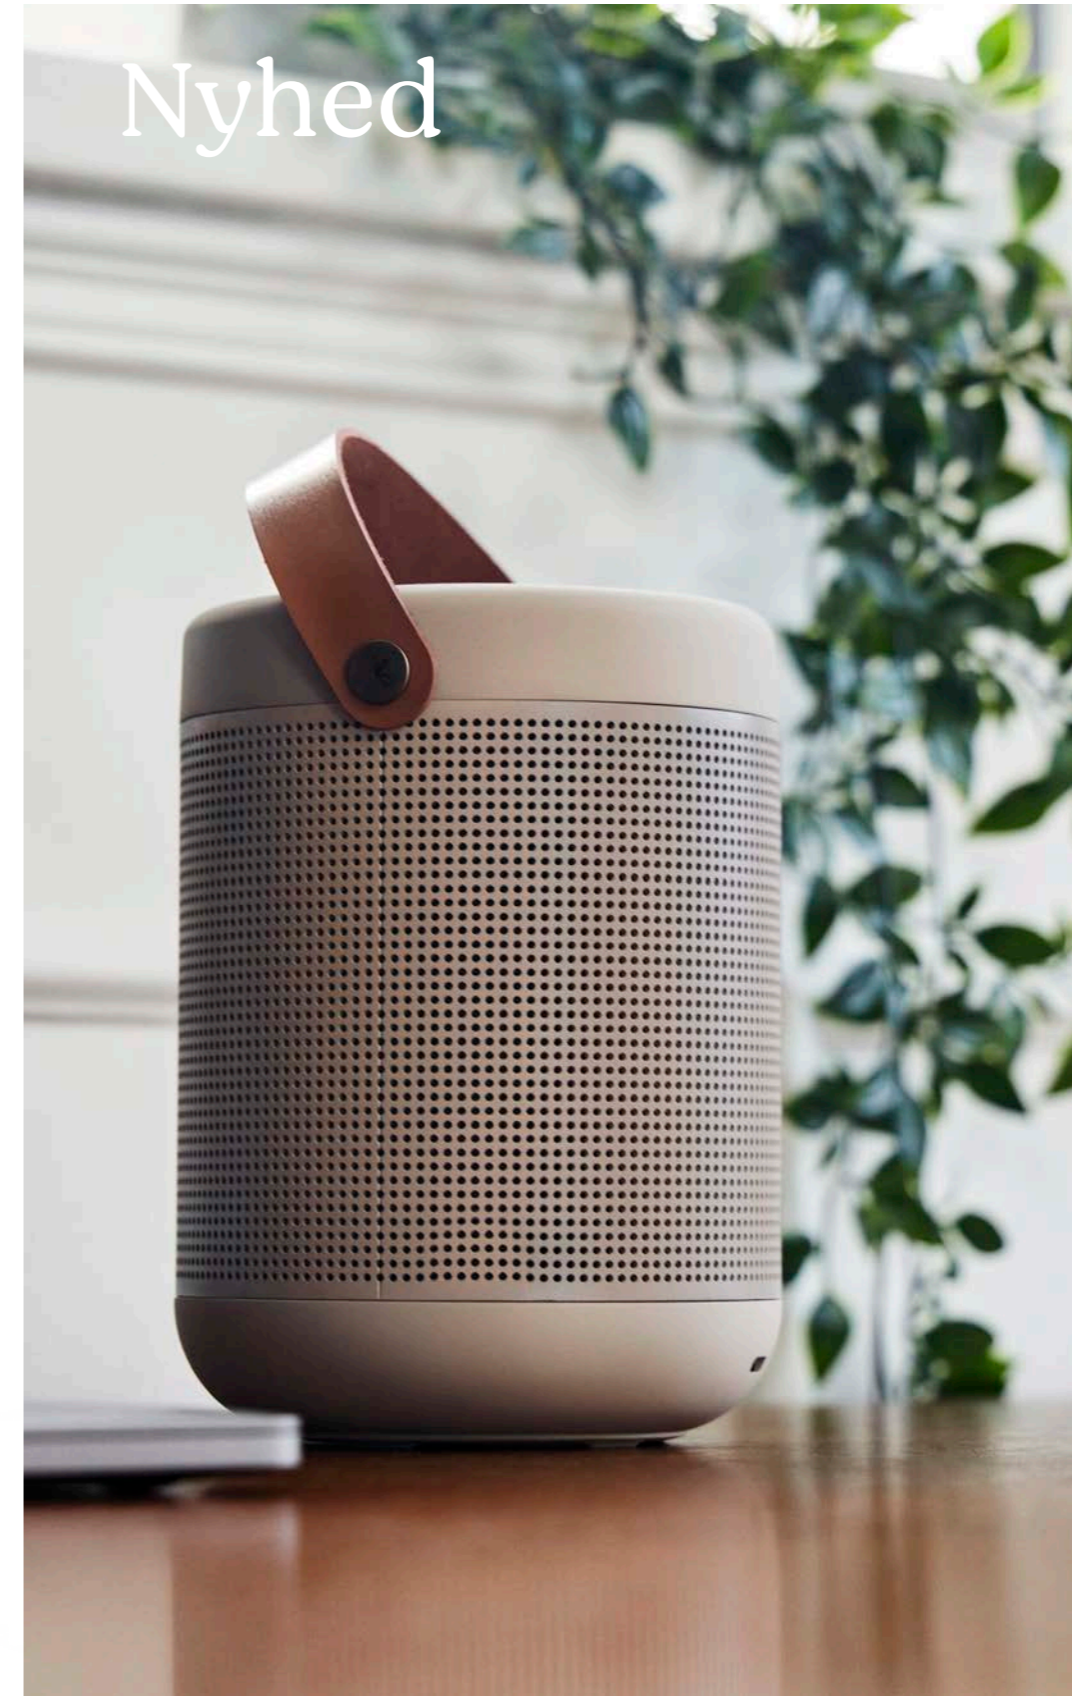

Nyhed

aMAJOR 2

En opgraderet version af den elskede aMAJOR højttaler. Bare større og bedre. Hele 8% større og med en meget kraftig 40W digital forstærker med avanceret 360° lydteknologi.

Priser

DKK B2B/vejl.	560/1499
SEK B2B/vejl.	820/2199
NOK B2B/vejl.	800/1999

Specs og detaljer

- Op til 30 timers spilletid
- 40W digitalforstærkere
- Bluetooth 5.0
- Stereo Play (TWS)
- Qi-opladning
- Vandafvisende (IPX5)