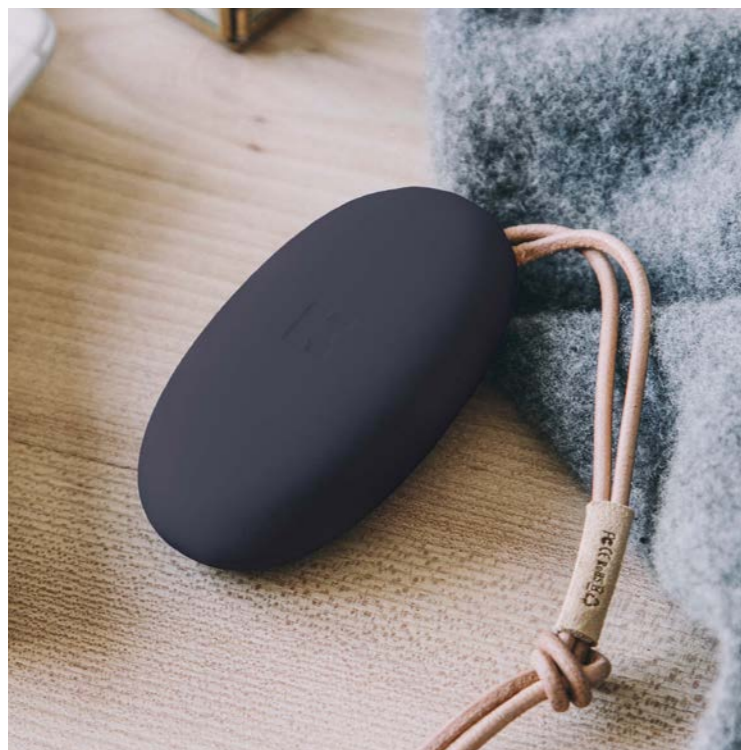

Colli: 6

toCHARGE mini 3

toCHARGE mini 3 er en uundværlig powerbank, der er lavet til at tage med dig overalt. Den er lille nok til at have med i tasken, men med stor nok indflydelse til at hjælpe dig igennem en travl hverdag, hvor en stikkontakt kan være ude af syne.

Priser

DKK B2B/vejl.	100/249
SEK B2B/vejl.	160/349
NOK B2B/vejl.	160/349

Specs og detaljer

- 3000 mAh lithiumbatteri
- Kan anvendes til smartphones, tablets og lignende enheder
- Opladetid: 2-3 timer
- Indgang: 5V / 2A
- Udgang: 5V / 2A