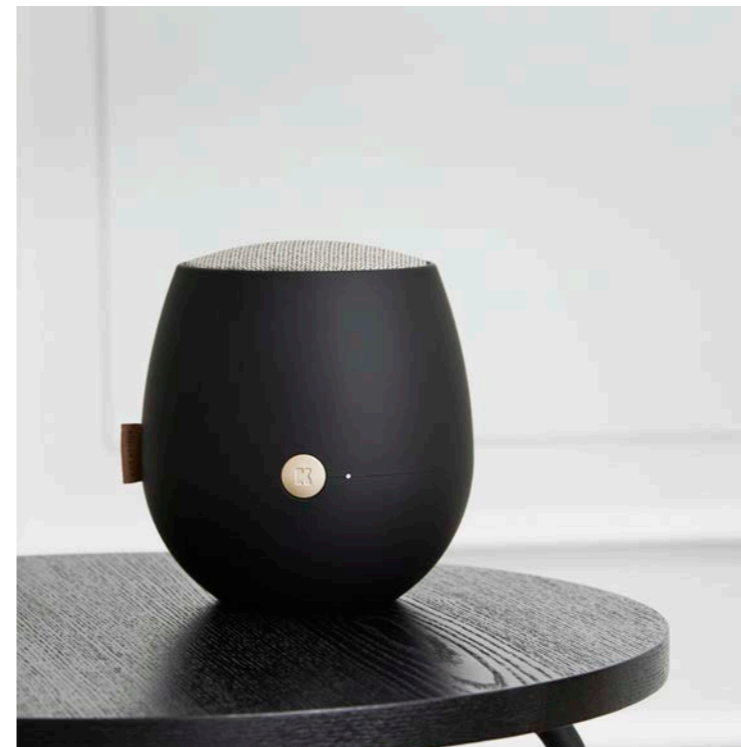

Colli: 3

aJAZZ+

Voluminøse og æstetiske aJAZZ+ er et ægte Krefunk-ikon. Bluetooth højtalerens lyd er dyb og kraftfuld, og du kan dermed se frem til en raffineret lytteoplevelse. Nyn med på musikken mens du står i badet - aJAZZ+ er vandafvisende og er designet til brug på badeværelset.

Priser

DKK B2B/vejl.	560/1299
SEK B2B/vejl.	770/1899
NOK B2B/vejl.	750/1799

Specs og detaljer

- Op til 30 timers spilletid
- Bluetooth 5.0
- 22W digitalforstærker
- Stereo Play (TWS)
- Vandafvisende (IPX5)
- Understøtter trådløs Qi opladning