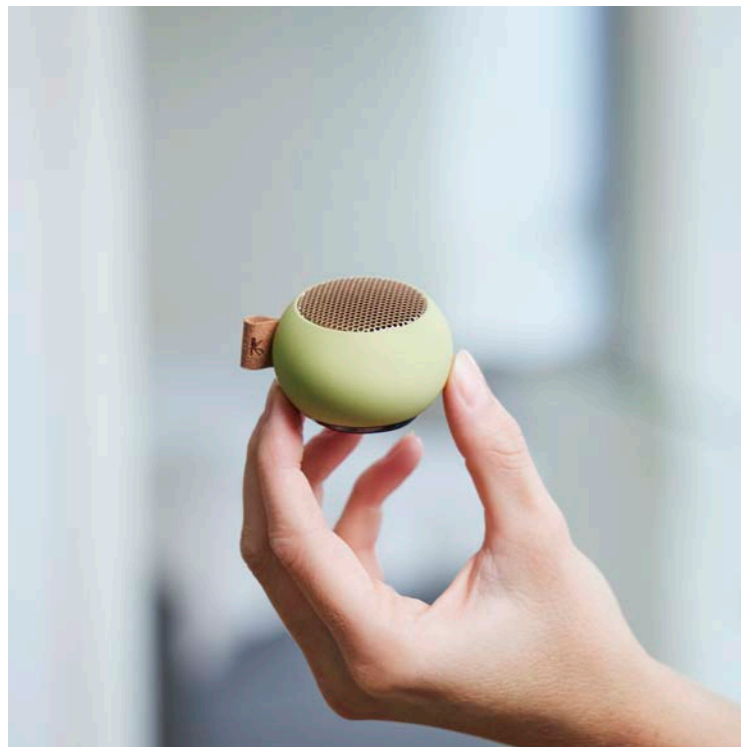

Colli: 6

aGO mini

Formidabel lyd i lommestørrelse! Den lille aGO mini Bluetooth højttaler overrasker med sin store og solide lyd, som med ét spreder stemning ude og inde.

Priser

DKK B2B/vejl.	100/199
SEK B2B/vejl.	135/299
NOK B2B/vejl.	135/299

Specs og detaljer

- Op til 8 timers spilletid
- Bluetooth 5.0
- 3W digitalforstærker
- Opladetid: 1-2 timer (USB)
- Stereo Play (TWS)
- Vandafvisende (IPX3)