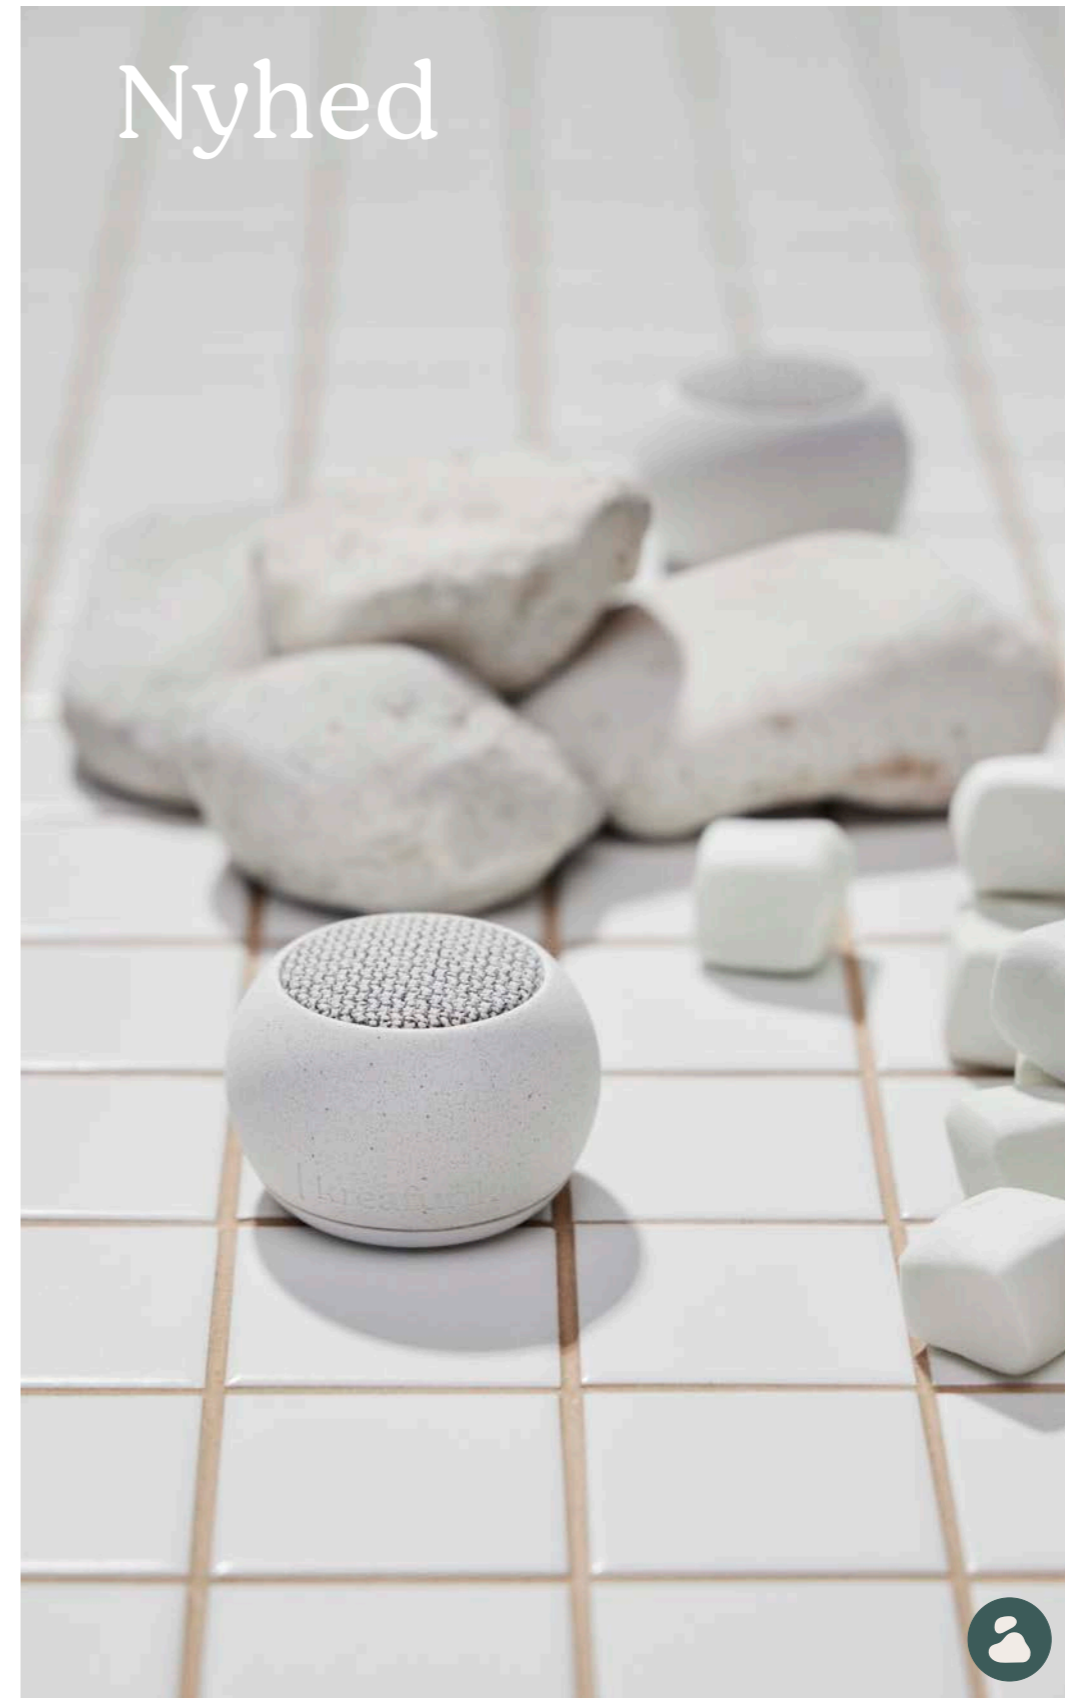

Nyhed

aGO Stone

En sød lille ledsager, når du har brug for lidt musik i baggrunden. Den er lavet af beton og naturlige fibre, og stoffet på toppen er lavet af genbrugte plastikflasker.

Priser

DKK B2B/vejl.	160/399
SEK B2B/vejl.	240/599
NOK B2B/vejl.	230/549

Specs og detaljer

- Op til 15 timers spilletid
- 3W digitalforstærkere
- Vandafvisende (IPX3)
- Stereo Play
- Bluetooth 5.1
- 3W digitalforstærker