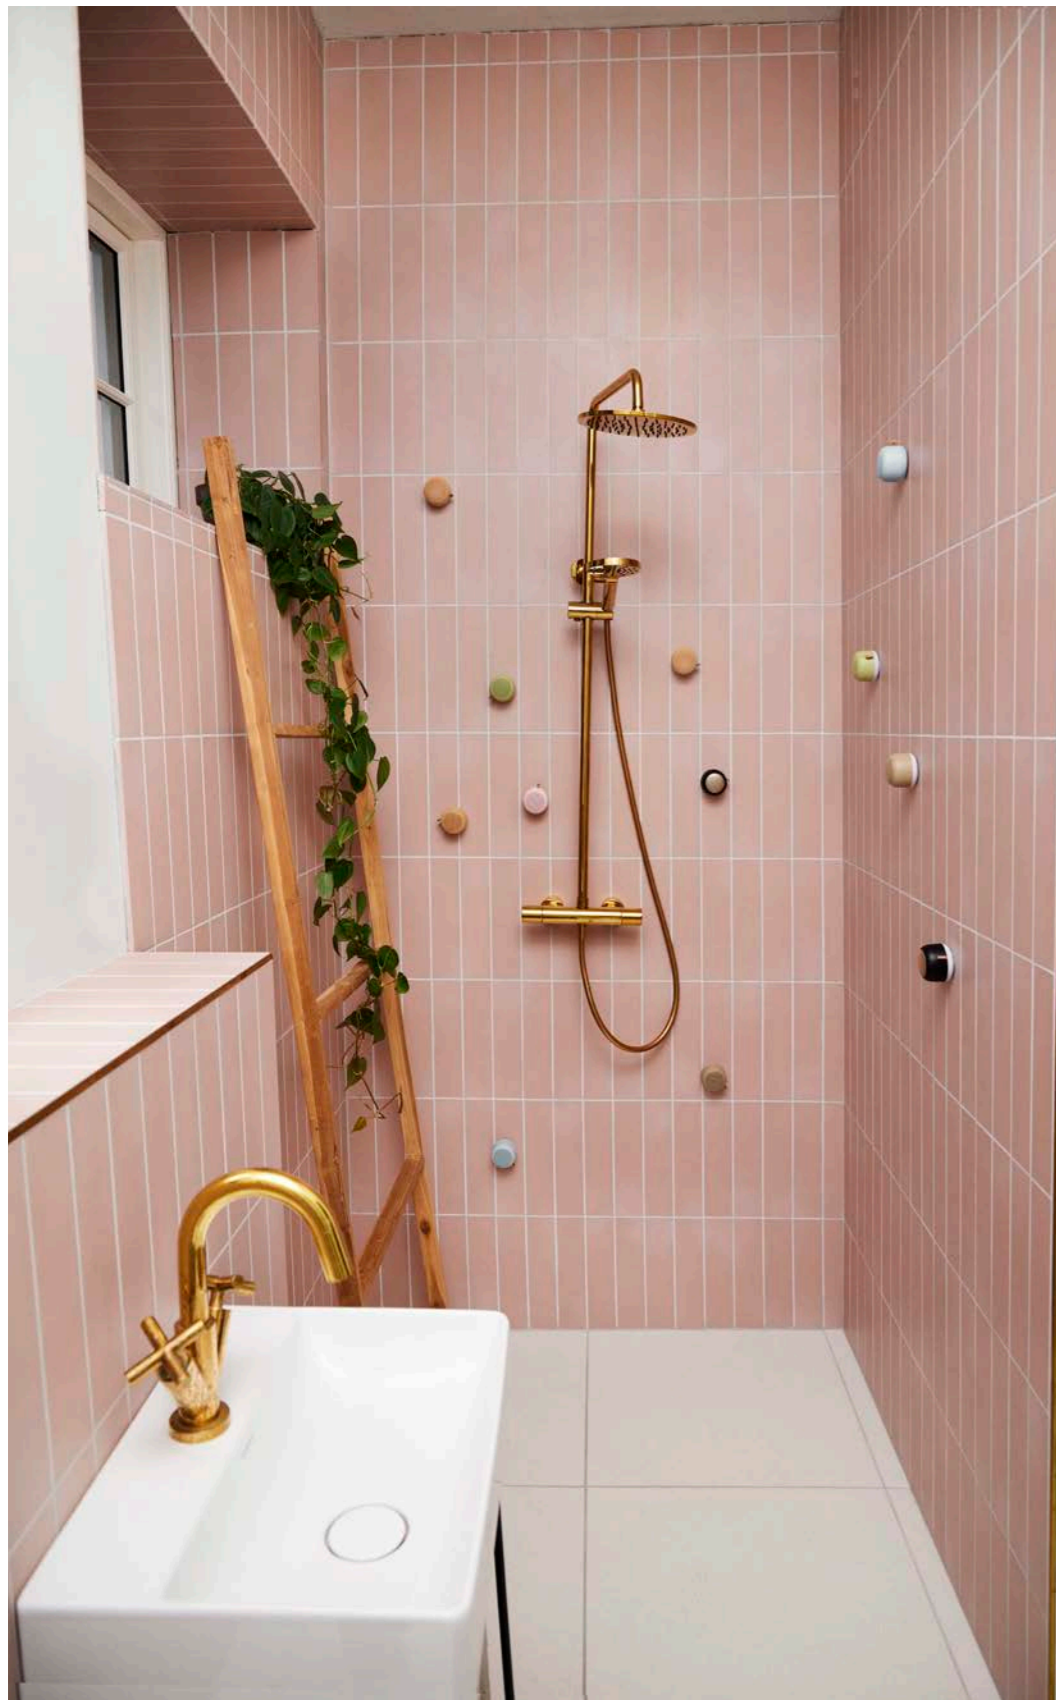

aLIGHT

Vandtæt & 100%
hygebelysning.
Brug den på badeværelset,
når du har hjemmespa,
på børneværelset eller på
terassen sammen med et
køligt glas et-eller andet.

Priser

DKK B2B/vejl. 180 /349
SEK B2B/vejl. 260/499
NOK B2B/vejl. 250/499

Specs og detaljer

- Op til 15 timers spilletid/lys
- Bluetooth 5.1
- Magnetisk påsætning
- 5W digitalforstærkere
- Vandafvisende (IPX5)
- Stereo Play