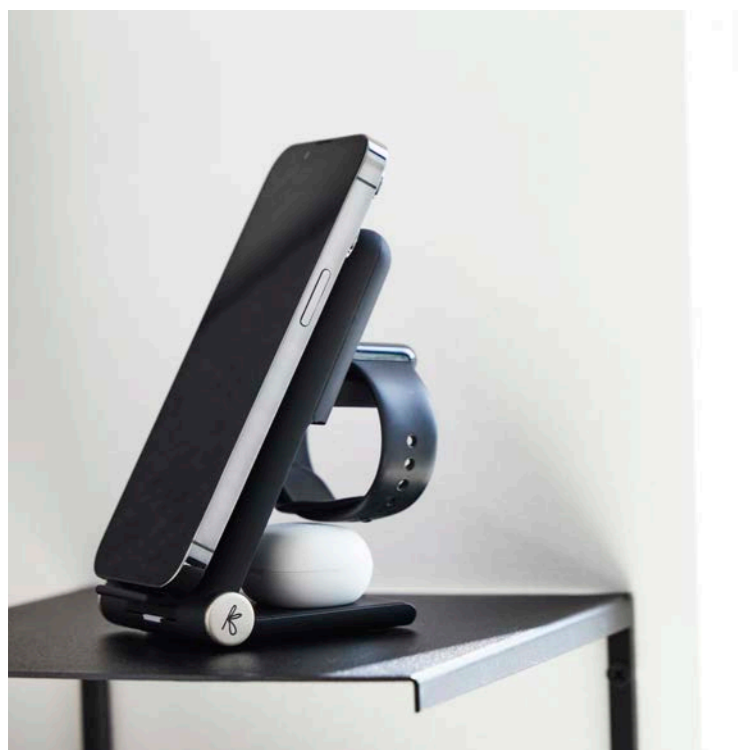

Specs og detaljer

- 15W Qi trådløs hurtig-opladning
- Horisontal og vertikal opladning
- USB-C connection
- Champagne detaljer, LED og soft touch

reCHARGE+

Æstetisk 3-i-1 opladning af dine enheder! Den foldbare reCHARGE+ ladestander oplader nemt dine enheder med hurtig opladning på 15W på fronten samt to opladezoner bagtil. Du kan dermed oplade din smartphone, earbuds og Apple Watch på én og samme tid. Nemt!