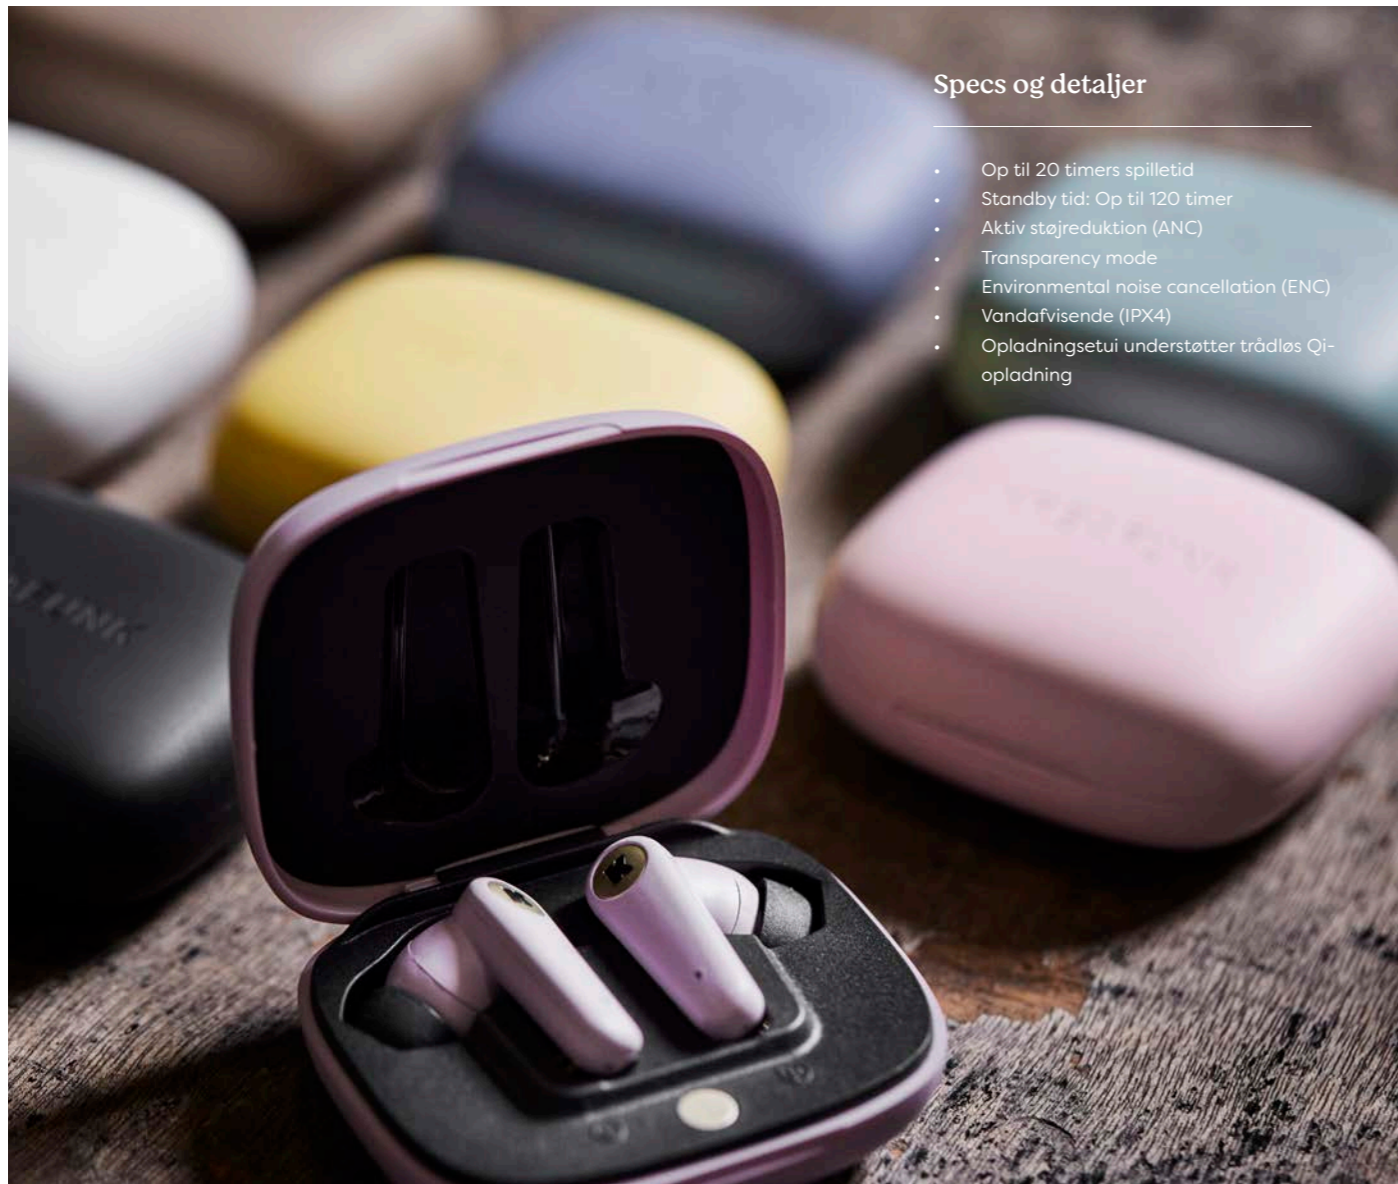

Specs og detaljer

- Op til 20 timers spilletid
- Standby tid: Op til 120 timer
- Aktiv støjreduktion (ANC)
- Transparency mode
- Environmental noise cancellation (ENC)
- Vandafvisende (IPX4)
- Opladningsetui understøtter trådløs Qi-opladning

Colli: 4

aSENSE

Sæt verden på standby og lad dig omslutte af musikken med aSENSE earbuds. De lukker alle lyde ude, når du afspiller din musik, og med 4 indbyggede mikrofoner, er de særdeles egnede til telefonsamtaler. Og så er de støjdæmpende, hvilket gør, at de aktivt udligner en stor del af baggrundsstøjen. Med et enkelt klik kan du slå transparency mode-funktionen til. Den lader dig falde i ét med dine omgivelser, uden at du behøver at tage dine aSENSE earbuds ud.

De er modstandsdygtige over for al slags vejr, så du kan tage dine melodier med dig på farten eller på løbeturen.

Priser

DKK B2B/vejl.	400/899
SEK B2B/vejl.	550/1299
NOK B2B/vejl.	530/1299